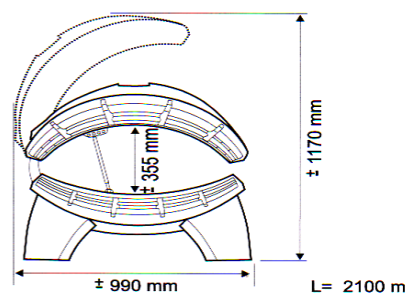

Onyx Combi

Bräunungstunnel für eine gleichmäßige Ganzkörperbräune.