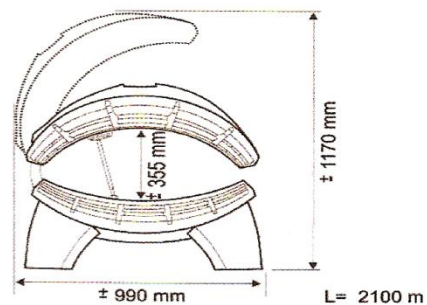

# Onyx Pro-Line 28/1 Combi

<p><b>Onyx Pro-Line 28/1 Combi</b>          10 x 100 W L1,90          4 x 80 W          14 x 100 W</p>	<p>CHF 5'400.00</p>
--	---------------------

## Onyx T

Äußerst platzsparend: Durch das raffinierte doppelneigbare Stativ wird das Oberteil leicht zur Wand hin geöffnet. Gleichzeitig bietet es Flexibilität bei der Höheneinstellung.