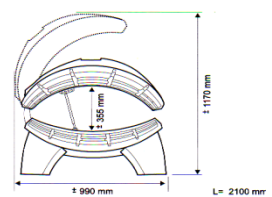

**Jade T**

Äußerst platzsparend: Durch das raffinierten, doppelneigbare Stativ wird das Oberteil leicht zur Wand hin geöffnet. Gleichzeitig bietet es Flexibilität bei der Höheneinstellung.

**Jade Combi**