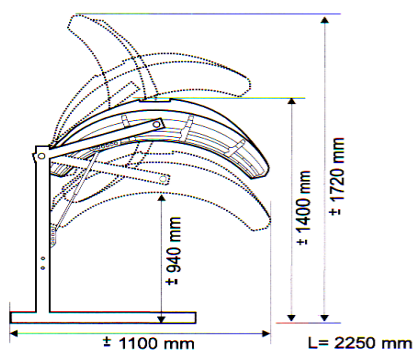

Onyx

Onyx 14 T 14 x 100 W	CHF 2'690.00
Onyx 14/5 T 14 x 100 W 5 x 25 W	CHF 2'899.00
Onyx 14/1 T 10 x 100 W 4 x 80 W 1 x 400 W	CHF 2'999.00
Onyx 26 Combi 14 x 100 W 12 x 100 W	CHF 4'190.00
Onyx 26/5 Combi 14 x 100 W 12 x 100 W 5 x 25 W	CHF 4'650.00
Onyx 26/1 Combi 10 x 100 W 4 x 80 W 12 x 100 W 1 x 400W	CHF 4'860.00

Onyx T

Äußerst platzsparend: Durch das raffinierte doppelneigbare Stativ wird das Oberteil leicht zur Wand hin geöffnet. Gleichzeitig bietet es Flexibilität bei der Höheneinstellung.